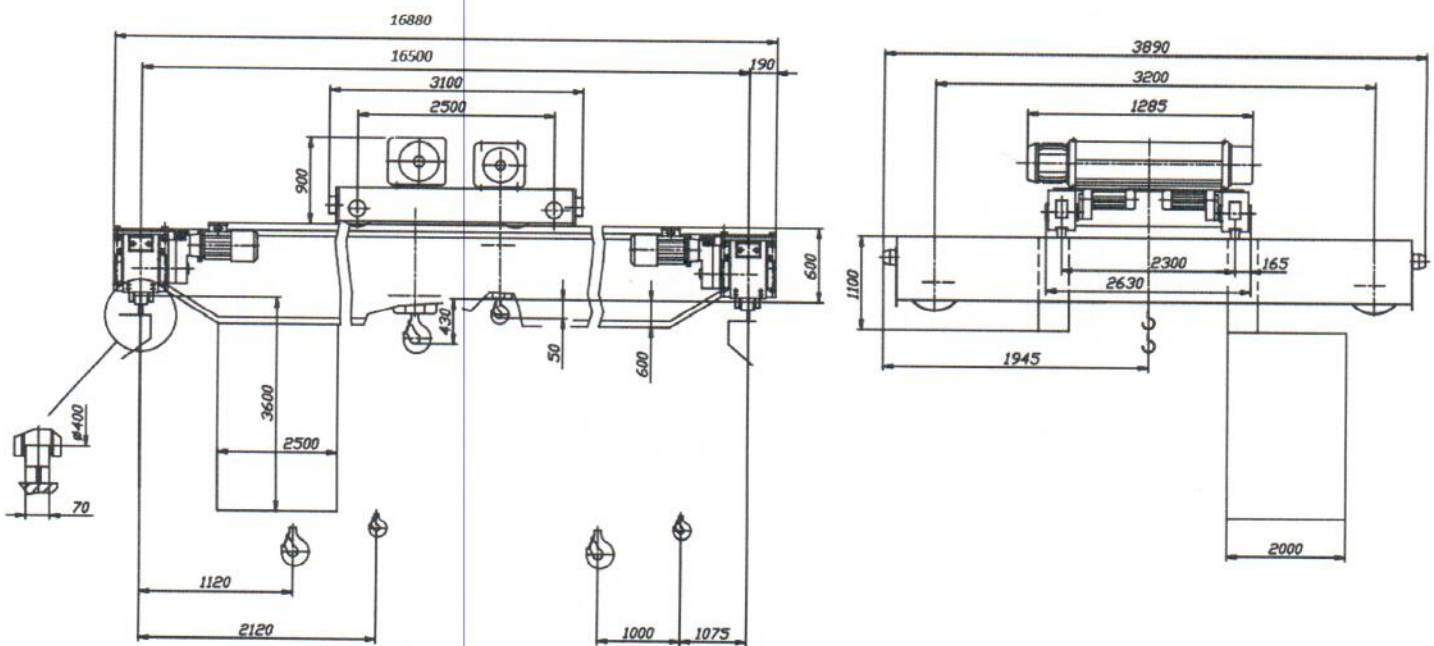

БАЛКАНСКО ЕХО

КРЪВЕНИК / БОЛГАРИЯ

С.КРЪВЕНИК, ОБЩ.СЕВЛИЕВО, ОБЛ.ГАБРОВО
ТЕЛ/ФАКС: 0035967302/375; GSM: 00359888/528382;
E-mail: balkanskoeho@abv.bg

Кран мостовой двухбалочный

Грузоподъемность 10/5 т, группа FEM 9.511- 2m,
Высота подъема - 12/12 м,
Скорость главного подъема - 4 м/мин,
Скорость вспомогательного подъема - 8 м/мин,
Скорость передвижения тележки - 20 м/мин,
Скорость передвижения крана - 220 м/мин. (ЧУ),
Электродвигатель главного подъема: мощность - 8.0 кВт,
Электродвигатель вспомогательного подъема: мощность - 8 кВт,
Электродвигатель передвижения тележки: мощность - 2 x 0.55 кВт,
Электродвигатель передвижения крана: мощность - 2 x 2.2 кВт,
Напряжение питания - 380 В,
Частота - 50 Гц,
Токосъём с троллей (стальной уголок 50),
Радиоуправление + дублирование кнопчным пультом на подвеске,
Тем.экс. -25 +50С,
Масса крана: 12000кг,