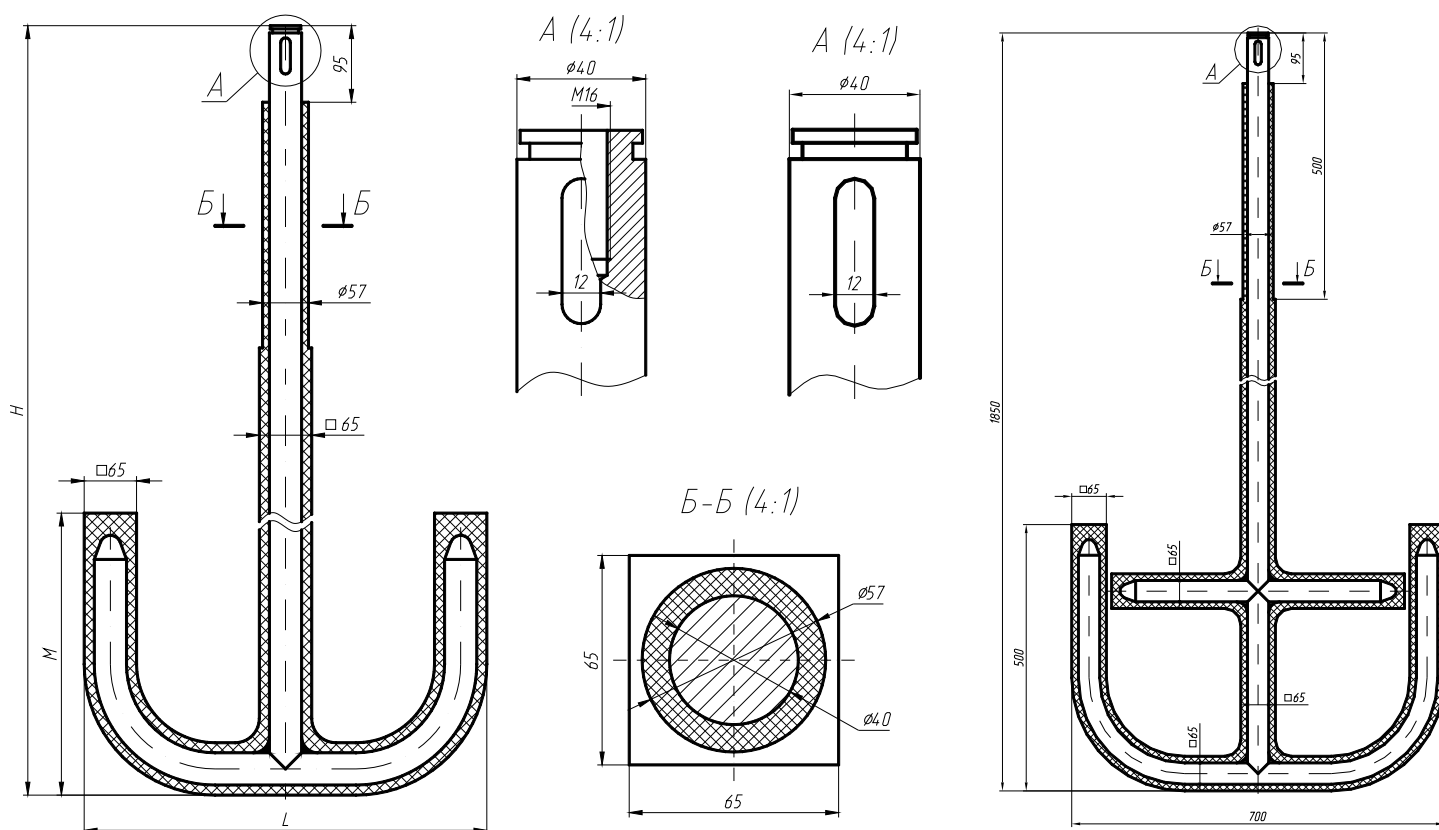

МЕШАЛКИ

ООО ПКП «МИТО»

613048, Кировская обл., г. Кирово-Чепецк,
ул. Производственная, здание №10, корпус 18

Телефоны 5-80-92
Факс: 5-80-93
(883361) 5-80-94

www.mito.ru
mito@mito.ru

ООО ПКП «МИТО» предлагает к поставке мешалки стальные якорного типа, покрытые фторопластом-4, применяемые для перемешивания неорганических кислот и щелочей, органических растворителей, окислителей и других агрессивных сред. Лопастя якорной мешалки создают интенсивное перемешивание непосредственно около стенок и очищают их от налипающих осадков.

L	M	H
500	310	705
500	350	1155
600	320	1255
600	350	1255
700	350	1900
700	500	1480
700	500	1850
880	650	2260
900	500	1820